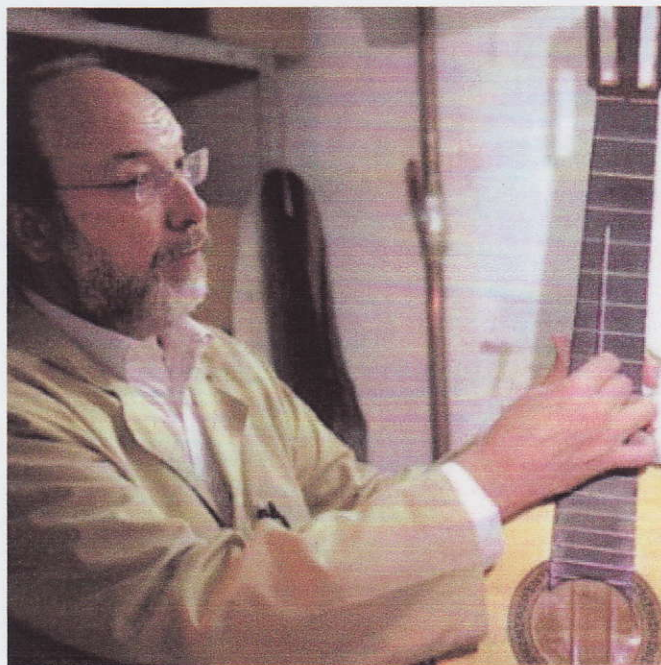

DEMO

Mercredi 15 juin 2011 entre 9 H et 12 H

Manuel ADALID Père et Fils qui sont tous les deux les luthiers et concepteurs des guitares ESTEVE seront accompagnés par Toni COTOLI, guitariste talentueux, qui mettra en valeur les guitares en vous faisant écouter les différents modèles.

Le but de leur visite est de vous montrer la conception des guitares ainsi que les différentes techniques de fabrication et essences de bois utilisées. Les musiciens qui possèdent une guitare Estève pourront ainsi rencontrer leur luthier pour échanger des impressions sur les guitares ou faire dédicacer leur instrument.