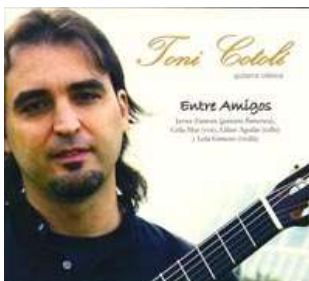

ALEXANDER Y MANOS DE ORO "Machuca bien la pimienta"

Una vez más el grupo Alexander y "Manos de oro" nos sorprende con un nuevo proyecto, diferente, pero no exento de musicalidad y el buen hacer de su director Leonardo Alexander.

Con los diez temas de este disco, el grupo pretende ofrecer su particular manera de interpretar el son cubano. "Machuca bien la pimienta" es una composición del director de esta formación el cual aprovecha para incluir en este CD versiones de conocidas canciones del repertorio cubano. Prepárense a disfrutar.

Salsa/Son

Ref: 910533 Serie: 02

Sello: Picap

Cod: 8425845905334

TONI COTOLÍ "Entre amigos"

'Entre amigos' es, en palabras del guitarrista Toni Cotolí, una colección de piezas de música clásica española, de corte popular, con toques flamencos. Se trata de un trabajo muy fluido, fácil de escuchar, y que tanto pueden disfrutar los entendidos en cualquiera de estos géneros como los meros aficionados. en el que incluye temas grabados con el Cuarteto Cuerdas Morunas, y con Guitarras del Mediterráneo, grupo que forma con Javier Zamora, así pues encontremos piezas tan conocidas como "El café de chinitas", "Danza española n.1" o "Verano porteño". Un disco delicioso que respira honestidad y saber hacer por los cuatro costados.

Infantil/histórico

Ref: 910543 Serie: 02

Sello: Picap

Cod: 8425845905433

FRANCESC PI DE LA SERRA " Francesc Pi de la Serra "

Uno de los históricos representantes de la Nova Cançó editó este disco en el año 1967 y en palabras de Raimon " tenemos una clave muy interesante para entender aquel tiempo" , con temas como El burgès, L' home del carrer o els Fariseos, haciendo referencia naturalmente a esta joya que siguiendo con el camino emprendido hace unos meses por Picap reeditamos para no olvidar estas producciones discográficas que tan importantes fueron en aquella época y que naturalmente tienen vigencia hoy en día. A todo esto no debemos olvidar la excelente labor de Pi de la Serra como compositor y guitarrista.