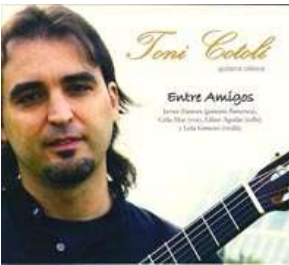

Salsa/Son

Ref: 910533 Serie: 02

Sello: Picap

Cod: 8425845905334

TONI COTOLÍ "Entre amigos"

'Entre amigos' es, en palabras del guitarrista Toni Cotolí, una colección de piezas de música clásica española, de corte popular, con toques flamencos. Se trata de un trabajo muy fluido, fácil de escuchar, y que tanto pueden disfrutar los entendidos en cualquiera de estos géneros como los meros aficionados. en el que incluye temas grabados con el Cuarteto Cuerdas Morunas, y con Guitarras del Mediterráneo, grupo que forma con Javier Zamora, así pues encontremos piezas tan conocidas como "El café de chinitas", "Danza española n.1" o "Verano porteño". Un disco delicioso que respira honestidad y saber hacer por los cuatro costados.

Salsa/Son

Ref: 910533 Sèrie: 02

Segell: Picap

Cod: 8425845905334

TONI COTOLÍ “ Entre amigos ”

'Entre amigos' és, en paraules del guitarrista Toni Cotelí, una col·lecció de peces de música clàssica espanyola, de tall popular, amb tocs flamencs. Es tracta d'un treball molt fluid, fàcil d'escoltar, i que tant poden gaudir els entesos en qualsevol d'aquests gèneres com els mers afeccionats: en el qual inclou temes gravats amb el Cuarteto Cuerdas Morunas, i amb Guitarras del Mediterraneo, grup que forma amb Javier Zamora, així doncs trobem peces tan conegudes com "El café de chinitas", "Danza española n.1" o "Verano porteño". Un disc deliciós que respira honestat i saber fer pels quatre costats.